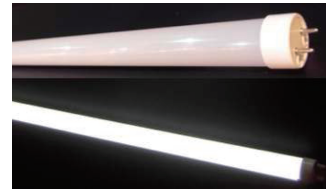

新製品

Universal

LED Tube Light

40W 蛍光灯型 LED ライト

よりコストカットを求めるお客様向けのローコストタイプ

NA-1200W16 (電源外付型)

業界トップクラスの明るさを誇る弊社従来品から
蛍光灯と同等レベルまで明るさを抑えることにより低価格を実現
消費電力 16W で従来の蛍光灯と同等レベルの明るさ

ローコスト、ロープライス

- ・従来の蛍光灯に近い明るさ
- ・環境にやさしい安心安全設計
- ・RoHS対応 (水銀、鉛などの有害物質を含んでいません)
- ・紫外線、赤外線をほとんど含んでいないので、
虫などが近寄り難く、より自然光に近く見える
- ・ヒートシンク (アルミ) を細く成型し、従来の製品よりも
照射角度が広い
- ・住居、オフィス、倉庫、屋内駐車場などに使用可能

配線図

■電源外付けタイプ

・片側の電極に個別配線 (製品名印刷側)